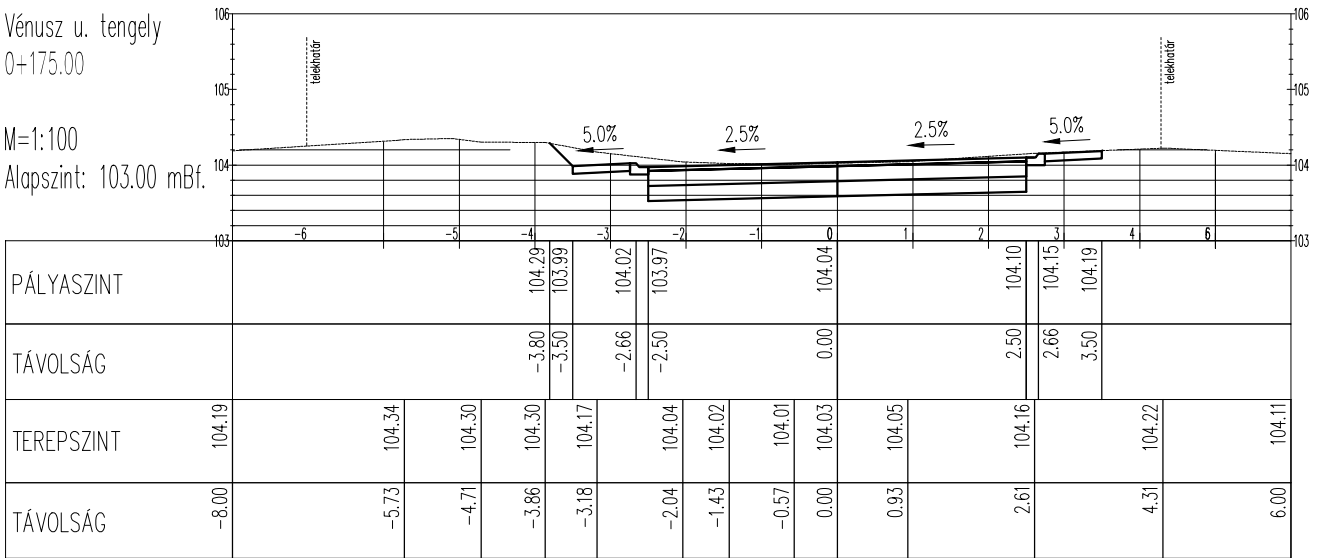

Vénusz u. tengely  
0+175.00

M=1:100

Alapszint: 103.00 mBf.

Vénusz u. tengely  
0+200.00

M=1:100

Alapszint: 103.00 mBf.

Vénusz u. tengely  
0+225.00

M=1:100

Alapszint: 102.00 mBf.