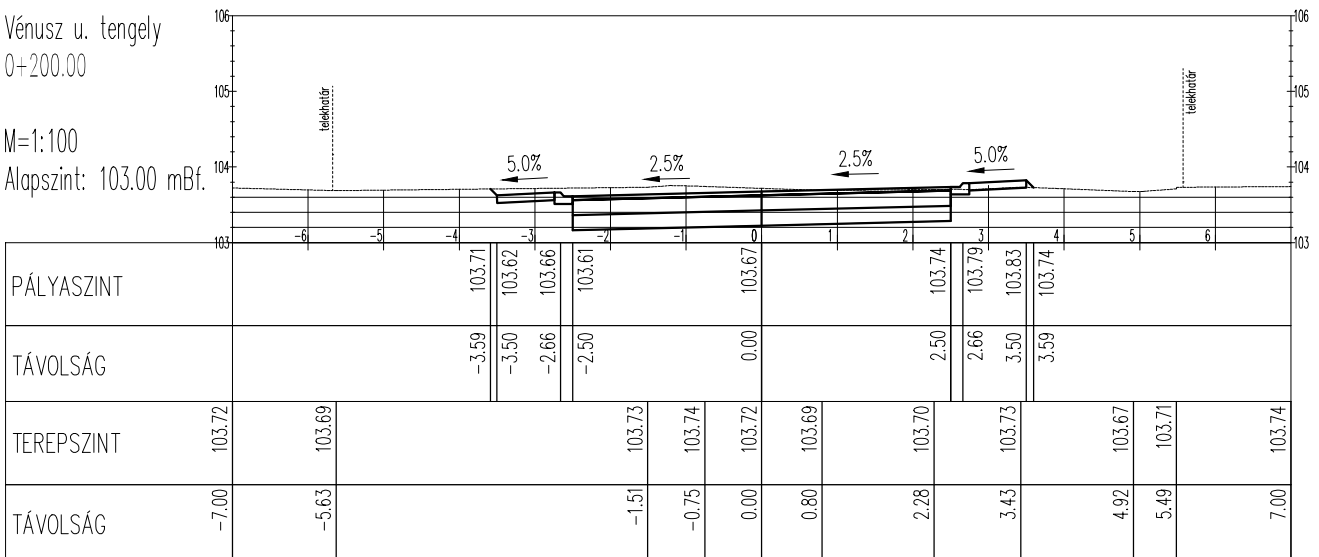

Vénusz u. tengely  
0+175.00

M=1:100

Alapszint: 103.00 mBf.

Vénusz u. tengely  
0+200.00

M=1:100

Alapszint: 103.00 mBf.

Vénusz u. tengely  
0+225.00

M=1:100

Alapszint: 102.00 mBf.